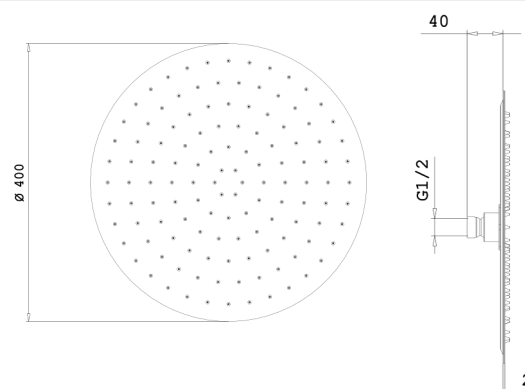

COLLEZIONE ALBA

Soffione doccia

27S31940

Dettagli artigiani per rendere prezioso il tuo bagno

L'armonia perfetta tra design e funzionalità con una doccia dalle forme tonde ed essenziali, pensata per chi cerca un rifugio di pura bellezza. Le sue linee morbide e senza tempo trasformano ogni angolo del tuo bagno in uno spazio di eleganza minimalista, dove ogni dettaglio è pensato per risvegliare i sensi. Realizzata con acciaio inox 316L, metallo dall'elevata resistenza alla corrosione, ogni elemento garantisce una durata eccezionale e una robustezza che dura nel tempo, preservando la luminosità di ogni dettaglio. Particolarmente adatta per tutte le zone con elevata concentrazione di sali, come le località marine, e per gli ambienti esterni, come gli spazi all'aperto e le piscine.

Specifiche

- Ø400 mm
- H2 mm
- Sistema anticalcare
- Ingresso 1/2"
- Valvola di sicurezza
- Limitatore di portata 12 l/min
- Acciaio Inox 316L

Colori disponibili

83 Brushed Stainless Steel 316L

27S3194083