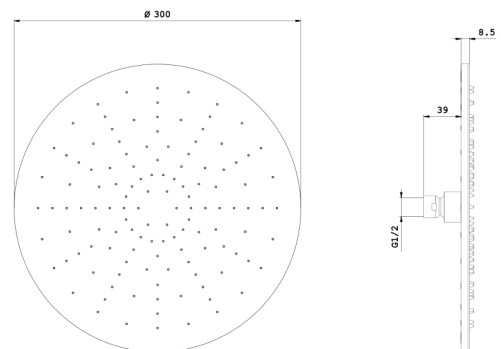

COLLEZIONE ALBA

Soffione doccia

27S32530

Dettagli artigiani per rendere prezioso il tuo bagno

L'armonia perfetta tra design e funzionalità con una doccia dalle forme tonde ed essenziali, pensata per chi cerca un rifugio di pura bellezza. Le sue linee morbide e senza tempo trasformano ogni angolo del tuo bagno in uno spazio di eleganza minimalista, dove ogni dettaglio è pensato per risvegliare i sensi.

Specifiche

- Ø300 mm
- H9 mm
- Sistema anticalcare
- Ingresso 1/2"
- Limitatore di portata 12 l/min
- Acciaio Inox 316L

Colori disponibili

83 Brushed Stainless Steel 316L

27S3253083