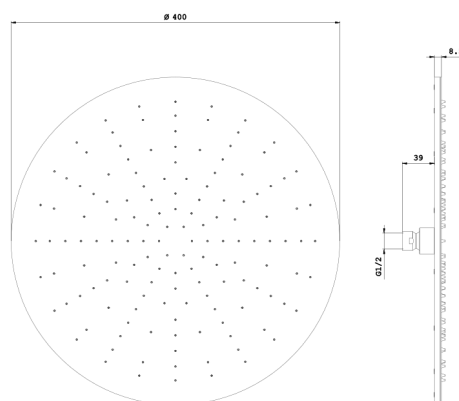

COLLEZIONE ALBA

Soffione doccia

27S32540

Dettagli artigiani per rendere prezioso il tuo bagno

L'armonia perfetta tra design e funzionalità con una doccia dalle forme tonde ed essenziali, pensata per chi cerca un rifugio di pura bellezza. Le sue linee morbide e senza tempo trasformano ogni angolo del tuo bagno in uno spazio di eleganza minimalista, dove ogni dettaglio è pensato per risvegliare i sensi.

Specifiche

- Ø400 mm
- H9 mm
- Sistema anticalcare
- Ingresso 1/2"
- Limitatore di portata 12 l/min
- Acciaio Inox 316L

Colori disponibili

83 Brushed Stainless Steel 316L

27S3254083