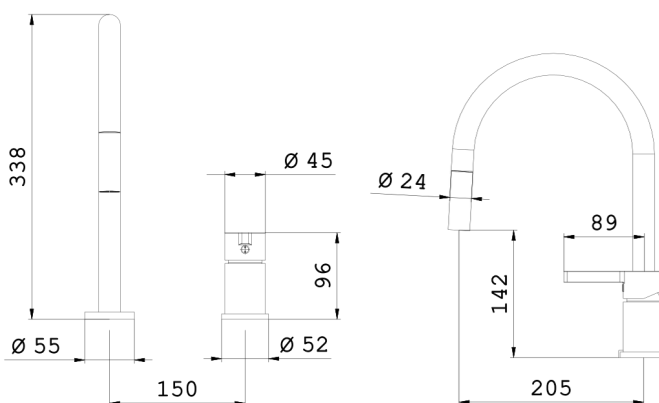

Specifiche

- Interasse bocca 205mm
- Bocca girevole
- Miscelatore da piano con maniglia cilindrica con leva
- Doccetta estraibile con due getti
- Flessibili di alimentazione
- Limitatore di portata 8 l/min
- Cartuccia 27W6173500