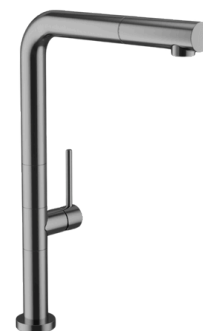

COLLEZIONE CUCINA

Miscelatore lavello cucina monoforo

30L102--

Dettagli artigiani per rendere preziosa la tua cucina

Un rubinetto che rende ogni gesto in cucina un piacere.

Con la sua bocca girevole, il doppio getto e la pratica doccetta estraibile, ogni angolo del tuo piano lavoro si trasforma in un'area funzionale e innovativa.

Specifiche

- Interasse bocca 223mm
- Bocca girevole
- Maniglia cilindrica con leva
- Doccetta estraibile monogetto
- Flessibili di alimentazione
- Limitatore di portata 8 l/min
- Cartuccia 27W6232500

Colori disponibili

	06 Brushed Nickel	30L102--06
	01 Chrome	30L102--01
	21 Matte Black	30L102--21