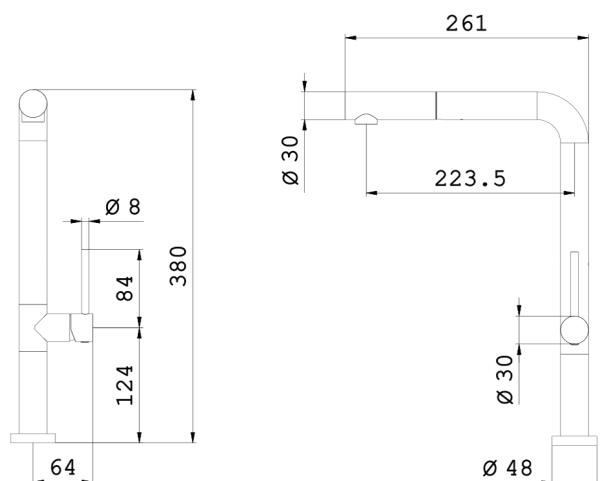

Specifiche

- Interasse bocca 223mm
- Bocca girevole
- Maniglia cilindrica con leva
- Doccetta estraibile monogetto
- Flessibili di alimentazione
- Limitatore di portata 8 l/min
- Cartuccia 27W6232500

Colori disponibili