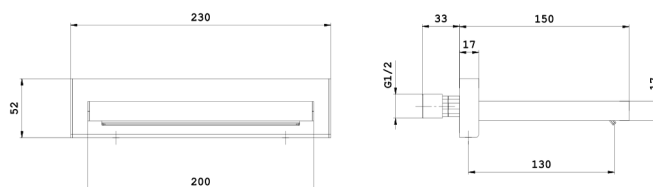

COLLEZIONE VICTORIA

Cascata a parete

47W34615

Dettagli artigiani per rendere prezioso il tuo bagno

Semplicità e raffinatezza si incontrano in una doccia dalle forme quadrate, un perfetto equilibrio di modernità e funzionalità. La forma quadrata, essenziale e potente, definisce il tuo ambiente con eleganza, mentre il flusso d'acqua ti avvolge in un'esperienza unica, quasi meditativa.

Specifiche

- Lunghezza bocca 230mm
- Bocca d'erogazione cascata a parete
- Acciaio

Colori disponibili

	05 Brushed Stainless Steel	47W3461505
	08 Polished Stainless Steel	47W3461508
	21 Matte Black	47W3461521
	36 Matte Light Gun Metal PVD	47W3461536
	60 Matte Light Gold PVD	47W3461560