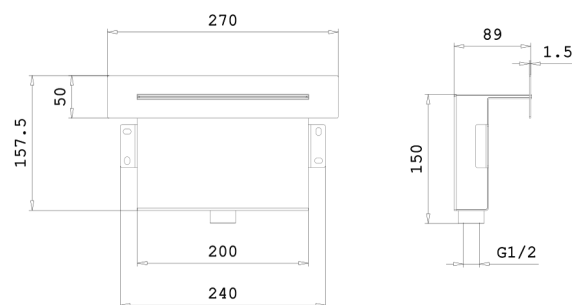

COLLEZIONE VICTORIA

Cascata a parete

47W34727

Dettagli artigianali per rendere prezioso il tuo bagno

Semplicità e raffinatezza si incontrano in una doccia dalle forme quadrate, un perfetto equilibrio di modernità e funzionalità. La forma quadrata, essenziale e potente, definisce il tuo ambiente con eleganza, mentre il flusso d'acqua ti avvolge in un'esperienza unica, quasi meditativa.

Specifiche

- Lunghezza bocca 270mm
- Bocca d'erogazione cascata a filo parete
- Acciaio

Colori disponibili

	05 Brushed Stainless Steel	47W3472705
	08 Polished Stainless Steel	47W3472708
	21 Matte Black	47W3472721
	36 Matte Light Gun Metal PVD	47W3472736
	60 Matte Light Gold PVD	47W3472760