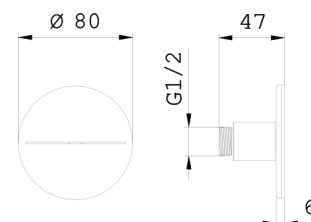

COLLEZIONE ALBA

Cascata a parete

47W38580

Dettagli artigiani per rendere prezioso il tuo bagno

L'armonia perfetta tra design e funzionalità con una doccia dalle forme tonde ed essenziali, pensata per chi cerca un rifugio di pura bellezza. Le sue linee morbide e senza tempo trasformano ogni angolo del tuo bagno in uno spazio di eleganza minimalista, dove ogni dettaglio è pensato per risvegliare i sensi. Realizzata con acciaio inox 316L, metallo dall'elevata resistenza alla corrosione, ogni elemento garantisce una durata eccezionale e una robustezza che dura nel tempo, preservando la luminosità di ogni dettaglio. Particolarmente adatta per tutte le zone con elevata concentrazione di sali, come le località marine, e per gli ambienti esterni, come gli spazi all'aperto e le piscine.

Specifiche

- Lunghezza bocca Ø70 mm
- Ø80 mm
- Bocca d'erogazione filo parete
- Acciaio Inox 316L

Colori disponibili

83 Brushed Stainless Steel 316L

47W3858083