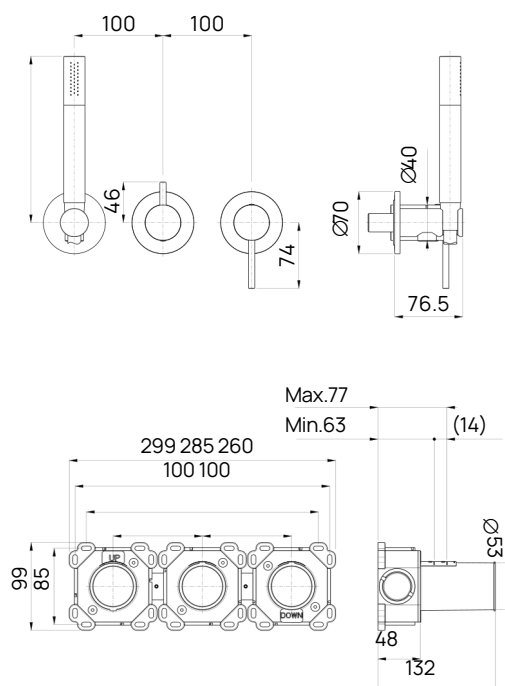

COLLEZIONE ALBA

Gruppo miscelatore doccia incasso

90A007I-

Dettagli artigiani per rendere prezioso il tuo bagno

Realizzato con acciaio inox 316L, metallo dall'elevata resistenza alla corrosione, ogni elemento garantisce una durata eccezionale e una robustezza che dura nel tempo, preservando la luminosità di ogni dettaglio. Particolarmente adatta per tutte le zone con elevata concentrazione di sali, come le località marine, e per gli ambienti esterni, come gli spazi all'aperto e le piscine.

La maniglia semplice ma funzionale la rende adatta agli ambienti in cui non si vuole rinunciare alla funzionalità.

Specifiche

- Maniglia cilindrica con leva
- Con rosone
- Deviatore a 2 uscite
- Doccetta INFINITY
- Presa acqua con supporto per doccetta
- Flessibile PVC 150cm
- Cartuccia 27W6143500
- Cartuccia 27W6023500

Colori disponibili

83 Brushed Stainless Steel 316L

90A007I-83

+ Parte incasso 95M9572V00

188