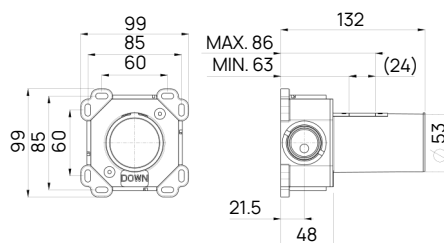

COLLEZIONE ALBA

Miscelatore doccia incasso

90A369I-

Dettagli artigianali per rendere prezioso il tuo bagno

Realizzato con acciaio inox 316L, metallo dall'elevata resistenza alla corrosione, ogni elemento garantisce una durata eccezionale e una robustezza che dura nel tempo, preservando la luminosità di ogni dettaglio. Particolarmente adatta per tutte le zone con elevata concentrazione di sali, come le località marine, e per gli ambienti esterni, come gli spazi all'aperto e le piscine.

La maniglia semplice ma funzionale la rende adatta agli ambienti in cui non si vuole rinunciare alla funzionalità.

Specifiche

- Maniglia cilindrica con leva
- Con rosone
- 1 uscita
- Ingresso 3/4"
- Cartuccia 27W6143500

Colori disponibili

83 Brushed Stainless Steel 316L

90A369I-83

+ Parte incasso 95M9511V00