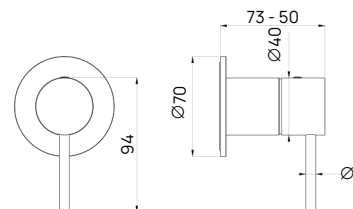

COLLEZIONE ALBA

Miscelatore doccia incasso

90A369I-

Dettagli artigianali per rendere prezioso il tuo bagno

Realizzato con acciaio inox 316L, metallo dall'elevata resistenza alla corrosione, ogni elemento garantisce una durata eccezionale e una robustezza che dura nel tempo, preservando la luminosità di ogni dettaglio. Particolarmente adatta per tutte le zone con elevata concentrazione di sali, come le località marine, e per gli ambienti esterni, come gli spazi all'aperto e le piscine.

La maniglia semplice ma funzionale la rende adatta agli ambienti in cui non si vuole rinunciare alla funzionalità.

Specifiche

- Maniglia cilindrica con leva
- Con rosone
- 1 uscita
- Ingresso 3/4"
- Cartuccia 27W6143500

Colori disponibili

83 Brushed Stainless Steel 316L

90A369I-83

+ Parte incasso 95M9511V00