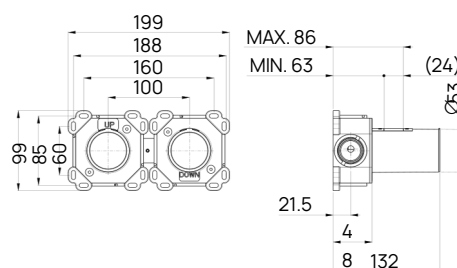

## Miscelatore doccia incasso

90A370I-

### Specifiche

- Maniglia cilindrica con leva
- Con rosone
- Deviatore a 2 uscite
- Ingresso da incasso 3/4"
- Montaggio orizzontale
- Cartuccia 27W6143500
- Cartuccia 27W6023500