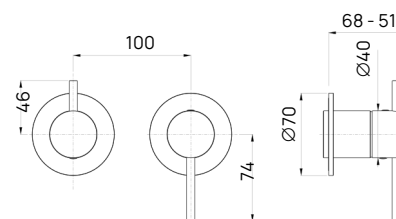

## Miscelatore doccia incasso

90A370I-

### Specifiche

- Maniglia cilindrica con leva
- Con rosone
- Deviatore a 2 uscite
- Ingresso da incasso 3/4"
- Montaggio orizzontale
- Cartuccia 27W6143500
- Cartuccia 27W6023500