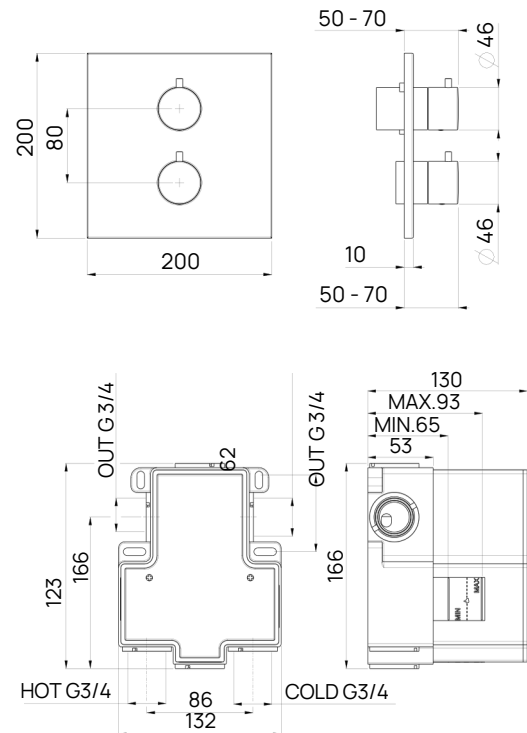

# Termostatico doccia incasso

90A373I-

## Specifiche

- Maniglia cilindrica con leva
- Con piastra
- Deviatore a 2 uscite
- Ingresso incasso 3/4"
- Cartuccia 27W6060000
- Cartuccia 27W6083300