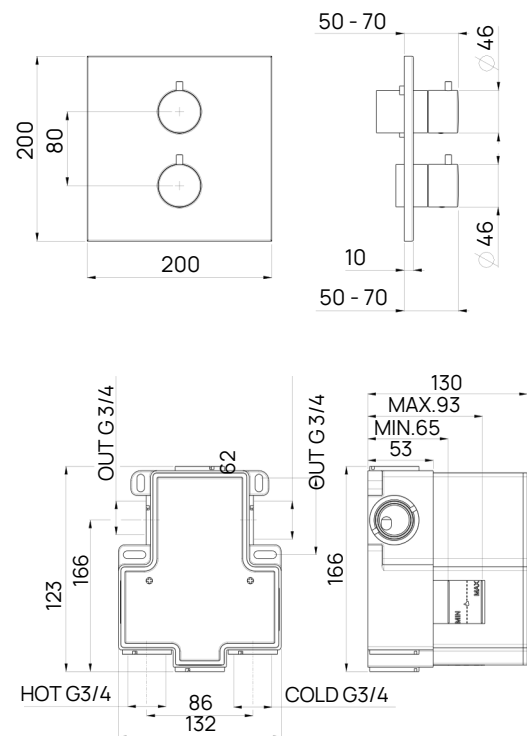

COLLEZIONE ALBA

Termostatico doccia incasso

90A374I-

Dettagli artigiani per rendere prezioso il tuo bagno

Realizzato con acciaio inox 316L, metallo dall'elevata resistenza alla corrosione, ogni elemento garantisce una durata eccezionale e una robustezza che dura nel tempo, preservando la luminosità di ogni dettaglio. Particolarmente adatta per tutte le zone con elevata concentrazione di sali, come le località marine, e per gli ambienti esterni, come gli spazi all'aperto e le piscine.

La maniglia semplice ma funzionale la rende adatta agli ambienti in cui non si vuole rinunciare alla funzionalità.

Specifiche

- Maniglia cilindrica con leva
- Con piastra
- Deviatore a 3 uscite
- Ingresso incasso 3/4"
- Cartuccia 27W6060000
- Cartuccia 27W6083300

Colori disponibili

83 Brushed Stainless Steel 316L

90A374I-83

+ Parte incasso 95T9543V00