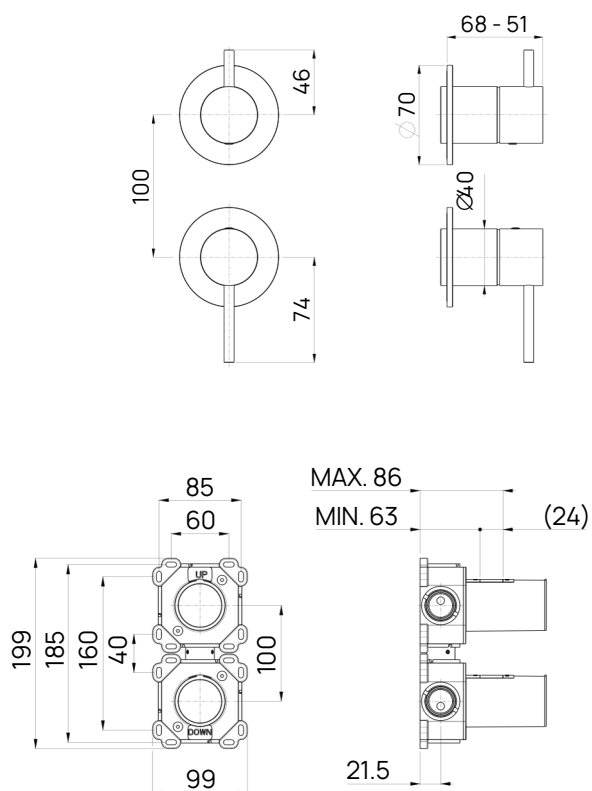

COLLEZIONE ALBA

Miscelatore doccia incasso

90A375I-

Dettagli artigiani per rendere prezioso il tuo bagno

Realizzato con acciaio inox 316L, metallo dall'elevata resistenza alla corrosione, ogni elemento garantisce una durata eccezionale e una robustezza che dura nel tempo, preservando la luminosità di ogni dettaglio. Particolarmente adatta per tutte le zone con elevata concentrazione di sali, come le località marine, e per gli ambienti esterni, come gli spazi all'aperto e le piscine.

La maniglia semplice ma funzionale la rende adatta agli ambienti in cui non si vuole rinunciare alla funzionalità.

Specifiche

- Maniglia cilindrica con leva
- Con rosone
- Deviatore a 2 uscite
- Ingresso da incasso 3/4"
- Montaggio verticale
- Cartuccia 27W6143500
- Cartuccia 27W6023500

Colori disponibili

83 Brushed Stainless Steel 316L

90A375I-83

+ Parte incasso 95M9532V00