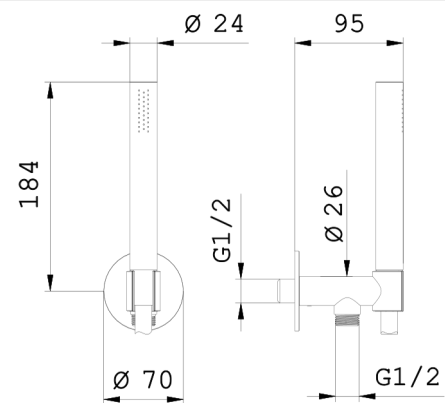

COLLEZIONE ALBA

Composizione 1

27C334--

Dettagli artigiani per rendere prezioso il tuo bagno

L'armonia perfetta tra design e funzionalità con una doccia dalle forme tonde ed essenziali, pensata per chi cerca un rifugio di pura bellezza. Le sue linee morbide e senza tempo trasformano ogni angolo del tuo bagno in uno spazio di eleganza minimalista, dove ogni dettaglio è pensato per risvegliare i sensi. Realizzata con acciaio inox 316L, metallo dall'elevata resistenza alla corrosione, ogni elemento garantisce una durata eccezionale e una robustezza che dura nel tempo, preservando la luminosità di ogni dettaglio. Particolarmente adatta per tutte le zone con elevata concentrazione di sali, come le località marine, e per gli ambienti esterni, come gli spazi all'aperto e le piscine.

Specifiche

- Doccetta INFINITY
- Getto pioggia
- Ottone
- Flessibile in finitura
- Materiale PVC
- Lunghezza 150cm
- 1/2" conico x 1/2" conico
- Presa acqua frontale con supporto per doccetta
- Sistema anticalcare
- Ingresso 1/2"
- Limitatore di portata 9 l/min
- Acciaio Inox 316L