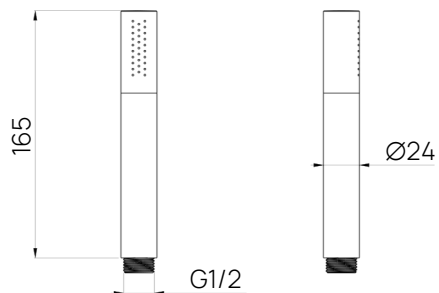

COLLEZIONE ALBA

Doccetta

27W332--

Dettagli artigiani per rendere prezioso il tuo bagno

L'armonia perfetta tra design e funzionalità con una doccia dalle forme tonde ed essenziali, pensata per chi cerca un rifugio di pura bellezza. Le sue linee morbide e senza tempo trasformano ogni angolo del tuo bagno in uno spazio di eleganza minimalista, dove ogni dettaglio è pensato per risvegliare i sensi. Realizzata con acciaio inox 316L, metallo dall'elevata resistenza alla corrosione, ogni elemento garantisce una durata eccezionale e una robustezza che dura nel tempo, preservando la luminosità di ogni dettaglio. Particolarmente adatta per tutte le zone con elevata concentrazione di sali, come le località marine, e per gli ambienti esterni, come gli spazi all'aperto e le piscine.

Specifiche

- INFINITY
- Ottone
- Sistema anticalcare
- Limitatore di portata 9 l/min

Colori disponibili

83 Brushed Stainless Steel 316L

27W332--83