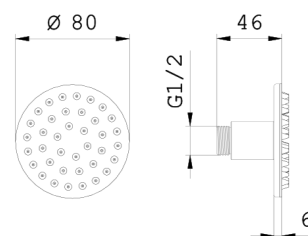

COLLEZIONE ALBA

Dorsale

47W38680

Dettagli artigiani per rendere prezioso il tuo bagno

L'armonia perfetta tra design e funzionalità con una doccia dalle forme tonde ed essenziali, pensata per chi cerca un rifugio di pura bellezza. Le sue linee morbide e senza tempo trasformano ogni angolo del tuo bagno in uno spazio di eleganza minimalista, dove ogni dettaglio è pensato per risvegliare i sensi.

Specifiche

- Ø80 mm
- Getto pioggia
- Piastra tonda
- Acciaio Inox 316L

Colori disponibili

83 Brushed Stainless Steel 316L

47W3868083