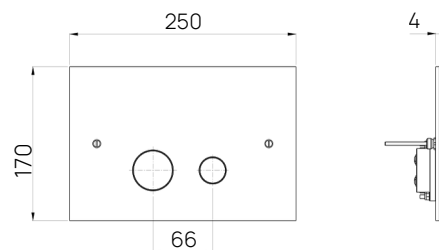

COLLEZIONE ALBA

Placca di comando per cassette scarico

90A511--

Dettagli artigiani per rendere prezioso il tuo bagno

L'armonia perfetta tra design e funzionalità con una doccia dalle forme tonde ed essenziali, pensata per chi cerca un rifugio di pura bellezza. Le sue linee morbide e senza tempo trasformano ogni angolo del tuo bagno in uno spazio di eleganza minimalista, dove ogni dettaglio è pensato per risvegliare i sensi. Realizzata con acciaio inox 316L, metallo dall'elevata resistenza alla corrosione, ogni elemento garantisce una durata eccezionale e una robustezza che dura nel tempo, preservando la luminosità di ogni dettaglio. Particolarmente adatta per tutte le zone con elevata concentrazione di sali, come le località marine, e per gli ambienti esterni, come gli spazi all'aperto e le piscine.

Specifiche

- Comandi a filo
- Doppio comando
- Pulsanti tondi
- Con fissaggi a vista
- Compatibile con GEBERIT

Colori disponibili

83 Brushed Stainless Steel 316L

90A511--83