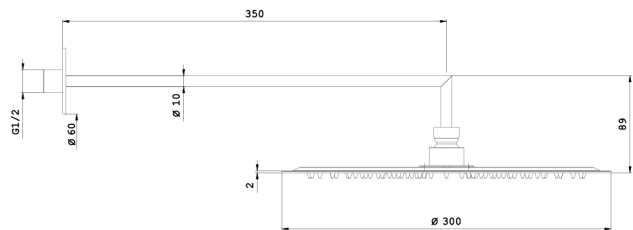

COLLEZIONE LUCE

Composizione 1

27C35830

Dettagli artigiani per rendere prezioso il tuo bagno

L'armonia perfetta tra design e funzionalità con una doccia dalle forme tonde ed essenziali, pensata per chi cerca un rifugio di pura bellezza. Le sue linee morbide e senza tempo trasformano ogni angolo del tuo bagno in uno spazio di eleganza minimalista, dove ogni dettaglio è pensato per risvegliare i sensi.

Specifiche

- Soffione a pioggia
Ø300 mm
H2 mm
Valvola di sicurezza
- Braccio doccia
L350 mm
Curva a 90°
Sezione tonda
Rosone tondo
Per installazione a parete
- Acciaio
- Sistema anticalcare
- Ingresso 1/2"
- Limitatore di portata 12 l/min