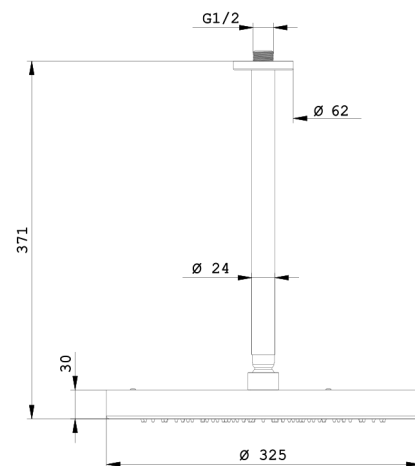

Specifiche

- Soffione a pioggia
Ø300 mm
H30 mm
- Braccio doccia
L300 mm
Sezione tonda
Rosone tondo
Per installazione a soffitto
- Acciaio
- Sistema anticalcare
- Ingresso 1/2"
- Limitatore di portata 12 l/min