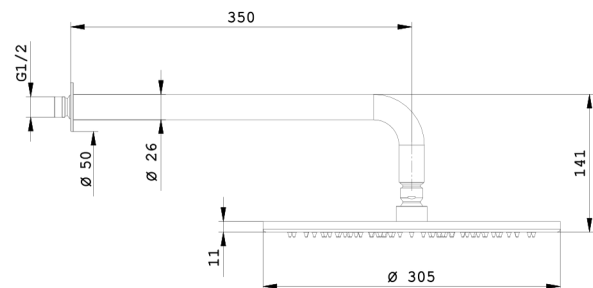

Specifiche

- Soffione a pioggia
Ø300 mm
H11 mm
- Braccio doccia
L350 mm
Sezione tonda
Rosone tondo
Per installazione a parete
- Acciaio
- Sistema anticalcare
- Ingresso 1/2"
- Limitatore di portata 12 l/min