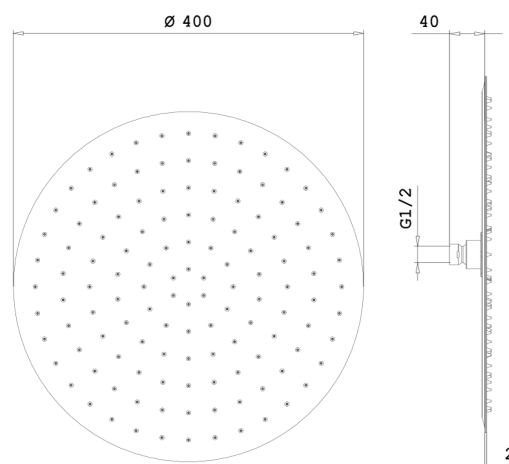

COLLEZIONE LUCE

Soffione a pioggia

27S31940

Dettagli artigiani per rendere prezioso il tuo bagno

L'armonia perfetta tra design e funzionalità con una doccia dalle forme tonde ed essenziali, pensata per chi cerca un rifugio di pura bellezza. Le sue linee morbide e senza tempo trasformano ogni angolo del tuo bagno in uno spazio di eleganza minimalista, dove ogni dettaglio è pensato per risvegliare i sensi.

Specifiche

- Ø400 mm
- H2 mm
- Acciaio
- Sistema anticalcare
- Ingresso da 1/2"
- Valvola di sicurezza
- Limitatore di portata 12 l/min a 3 bar

Colori disponibili

	05 Brushed Stainless Steel	27S3194005
	08 Polished Stainless Steel	27S3194008
	21 Matte Black	27S3194021
	11 Matte White	27S3194011