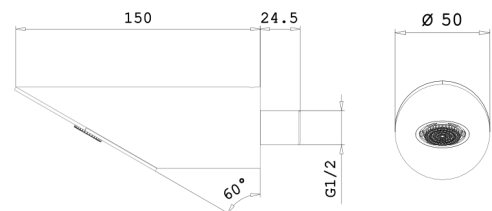

COLLEZIONE LUCE

Soffione a pioggia

27S32415

Dettagli artigiani per rendere prezioso il tuo bagno

L'armonia perfetta tra design e funzionalità con una doccia dalle forme tonde ed essenziali, pensata per chi cerca un rifugio di pura bellezza. Le sue linee morbide e senza tempo trasformano ogni angolo del tuo bagno in uno spazio di eleganza minimalista, dove ogni dettaglio è pensato per risvegliare i sensi.

Specifiche

- Ø50 mm
- H150 mm
- Acciaio
- Getto pioggia
- Ingresso da 1/2"
- Limitatore di portata 12 l/min a 3 bar

Colori disponibili

	05 Brushed Stainless Steel	27S3241505
	08 Polished Stainless Steel	27S3241508
	21 Matte Black	27S3241521
	11 Matte White	27S3241511
	95 Matte Gun Metal PVD	27S3241595
	72 Matte Copper PVD	27S3241572
	67 Matte Brass PVD	27S3241567