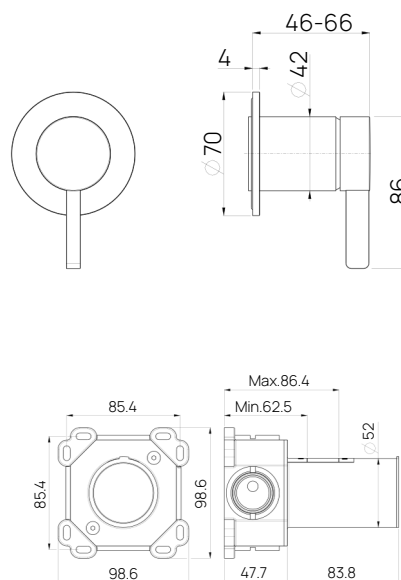

## Miscelatore doccia incasso

30L369I-

### Specifiche

- Maniglia cilindrica con leva
- 1 uscita
- Con rosone
- Cartuccia 27W6013500