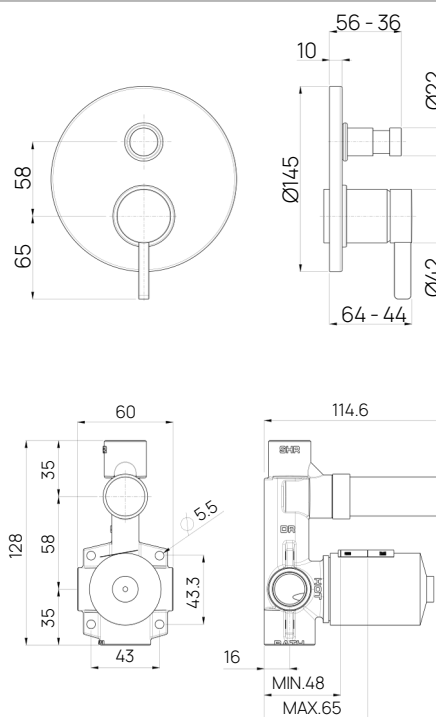

# Miscelatore doccia incasso

30L372IT

## Specifiche

- Maniglia cilindrica con leva
- Deviatore automatico a 2 uscite
- Con piastra tonda
- Cartuccia 27W6013500
- Cartuccia 27W6011000