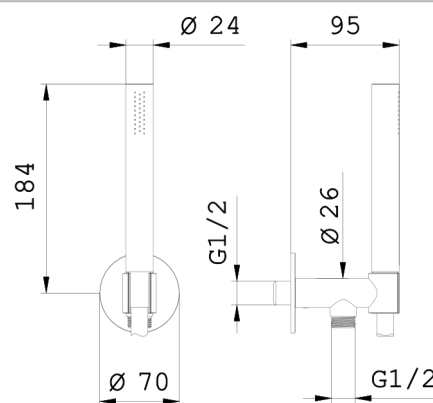

### Specifiche

- Doccetta INFINITY
- Getto pioggia
- Ottone
- Flessibile in finitura
- Materiale PVC
- Lunghezza 150cm
- 1/2" conico x 1/2" conico
- Presa acqua frontale con supporto per doccetta
- Sistema anticalcare
- Ingresso 1/2"
- Limitatore di portata 9 l/min