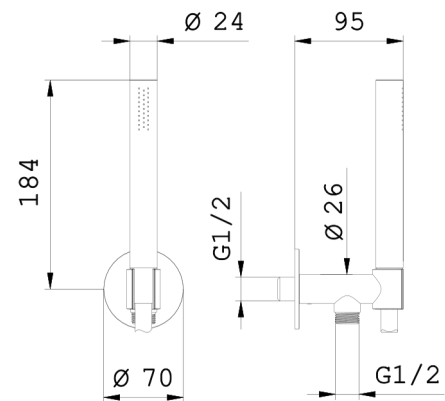

## Specifiche

- Doccetta INFINITY
  - Getto pioggia
  - Ottone
- Flessibile Inox Molla in finitura
  - Lunghezza 150cm
  - 1/2" conico x 1/2" conico
- Presa acqua frontale con supporto per doccetta
- Sistema anticalcare
- Ingresso 1/2"
- Limitatore di portata 9 l/min