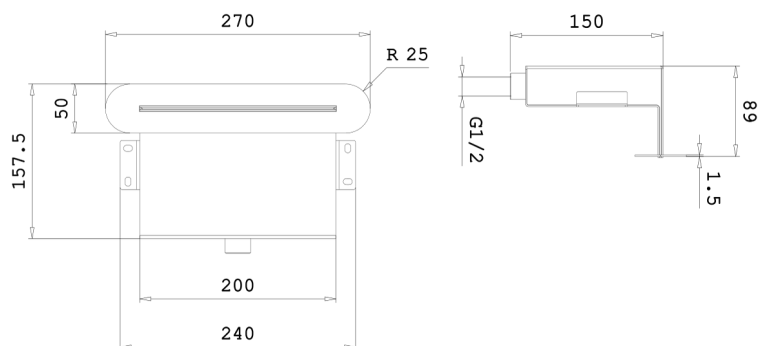

COLLEZIONE LUCE

Cascata a parete

47W34927

Dettagli artigiani per rendere prezioso il tuo bagno

Lasciati avvolgere dalla magia di una cascata da parete, un'esperienza che trasforma ogni doccia in un momento di puro benessere. L'acqua scivola dolcemente, creando un abbraccio di freschezza e relax, come un massaggio naturale che rigenera corpo e mente.

Specifiche

- Lunghezza bocca 200mm
- Bocca d'erogazione cascata a filo parete
- Acciaio

Colori disponibili

	05 Brushed Stainless Steel	47W3492705
	08 Polished Stainless Steel	47W3492708
	21 Matte Black	47W3492721
	11 Matte White	47W3492711
	95 Matte Gun Metal PVD	47W3492795
	72 Matte Copper PVD	47W3492772
	67 Matte Brass PVD	47W3492767