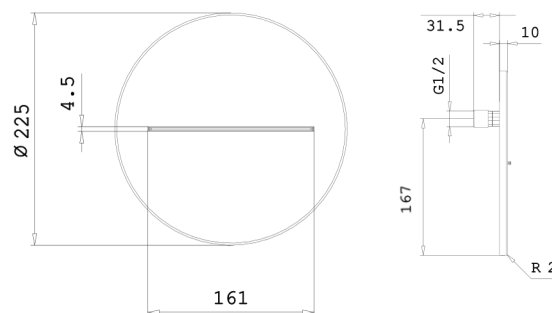

Specifiche

- Lunghezza bocca 160mm
- Bocca d'erogazione cascata a filo parete
- Acciaio

Colori disponibili

	05 Brushed Stainless Steel	47W3502205
	08 Polished Stainless Steel	47W3502208
	21 Matte Black	447W3502221
	11 Matte White	47W3502211
	95 Matte Gun Metal PVD	47W3502295
	72 Matte Copper PVD	47W3502272
	67 Matte Brass PVD	47W3502267