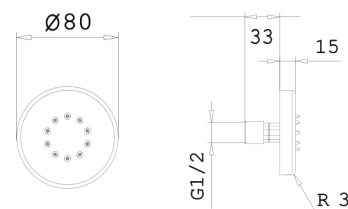

Specifiche

- Ø80 mm
- Getto pioggia
- Piastra tonda
- Acciaio

Colori disponibili

	05 Brushed Stainless Steel	47W351--05
	08 Polished Stainless Steel	47W351--08
	21 Matte Black	47W351--21
	11 Matte White	47W351--11
	95 Matte Gun Metal PVD	47W351--95
	72 Matte Copper PVD	47W351--72
	67 Matte Brass PVD	47W351--67