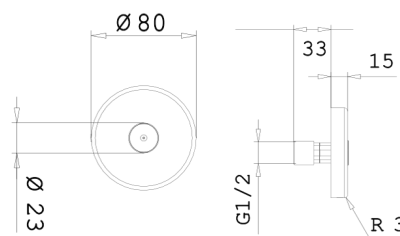

COLLEZIONE LUCE

Dorsale

47W352--

Dettagli artigiani per rendere prezioso il tuo bagno

Lasciati avvolgere dalla magia di una dorsale da parete, un'esperienza che trasforma ogni doccia in un momento di puro benessere. L'acqua scivola dolcemente, creando un abbraccio di freschezza e relax, come un massaggio naturale che rigenera corpo e mente.

**Specifiche**

- Ø80 mm
- Getto nebulizzazione
- Piastra tonda
- Acciaio

**Colori disponibili**

	05 Brushed Stainless Steel	47W352--05
	08 Polished Stainless Steel	47W352--08
	21 Matte Black	47W352--21
	11 Matte White	47W352--11
	95 Matte Gun Metal PVD	47W352--95
	72 Matte Copper PVD	47W352--72
	67 Matte Brass PVD	47W352--67