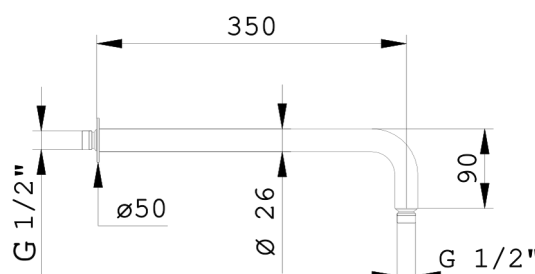

COLLEZIONE LUCE

Braccio doccia

27B30535

Dettagli artigiani per rendere prezioso il tuo bagno

L'armonia perfetta tra design e funzionalità con una doccia dalle forme tonde ed essenziali, pensata per chi cerca un rifugio di pura bellezza. Le sue linee morbide e senza tempo trasformano ogni angolo del tuo bagno in uno spazio di eleganza minimalista, dove ogni dettaglio è pensato per risvegliare i sensi.

Specifiche

- L350 mm
- Ø26 mm
- Curva tonda
- Sezione tonda
- Rosone tondo
- Per installazione a parete
- Ingresso da 1/2"

Colori disponibili

	06 Brushed Nickel	27B3053506
	01 Chrome	27B3053501
	21 Matte Black	27B3053521
	11 Matte White	27B3053511
	95 Matte Gun Metal PVD	27B3053595
	72 Matte Copper PVD	27B3053572
	67 Matte Brass PVD	27B3053567