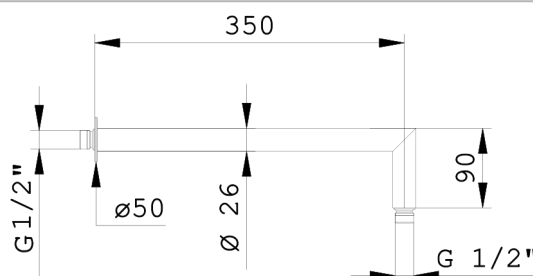

## Braccio doccia

27B30935

### Specifiche

- L350 mm
- Ø26 mm
- Curva a 90°
- Sezione tonda
- Rosone tondo
- Per installazione a parete
- Ingresso da 1/2"