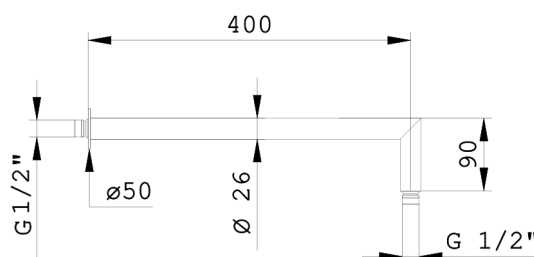

COLLEZIONE LUCE

Braccio doccia

27B30940

Dettagli artigiani per rendere prezioso il tuo bagno

L'armonia perfetta tra design e funzionalità con una doccia dalle forme tonde ed essenziali, pensata per chi cerca un rifugio di pura bellezza. Le sue linee morbide e senza tempo trasformano ogni angolo del tuo bagno in uno spazio di eleganza minimalista, dove ogni dettaglio è pensato per risvegliare i sensi.

Specifiche

- L400 mm
- Ø26 mm
- Curva a 90°
- Sezione tonda
- Rosone tondo
- Per installazione a parete
- Ingresso da 1/2"

Colori disponibili

	06 Brushed Nickel	27B3094006
	01 Chrome	27B3094001
	21 Matte Black	27B3094021
	11 Matte White	27B3094011
	95 Matte Gun Metal PVD	27B3094095
	72 Matte Copper PVD	27B3094072
	67 Matte Brass PVD	27B3094067