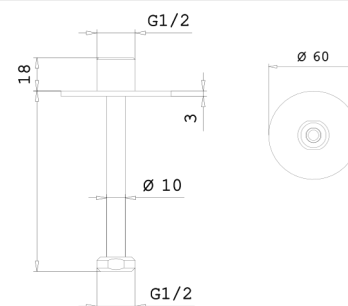

## Braccio doccia

27B31210

### Specifiche

- L100 mm
- Ø10 mm
- Sezione tonda
- Rosone tondo
- Acciaio
- Per installazione a soffitto
- Ingresso da 1/2"