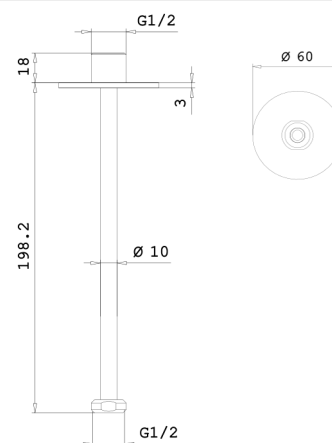

COLLEZIONE LUCE

Braccio doccia

27B31220

Dettagli artigiani per rendere prezioso il tuo bagno

L'armonia perfetta tra design e funzionalità con una doccia dalle forme tonde ed essenziali, pensata per chi cerca un rifugio di pura bellezza. Le sue linee morbide e senza tempo trasformano ogni angolo del tuo bagno in uno spazio di eleganza minimalista, dove ogni dettaglio è pensato per risvegliare i sensi.

Specifiche

- L200 mm
- Ø10 mm
- Sezione tonda
- Rosone tondo
- Acciaio
- Per installazione a soffitto
- Ingresso da 1/2"

Colori disponibili

	05 Brushed Stainless Steel	27B3122005
	08 Polished Stainless Steel	27B3122008
	21 Matte Black	27B3122021
	11 Matte White	27B3122011
	95 Matte Gun Metal PVD	27B3122095
	72 Matte Copper PVD	27B3122072
	67 Matte Brass PVD	27B3122067