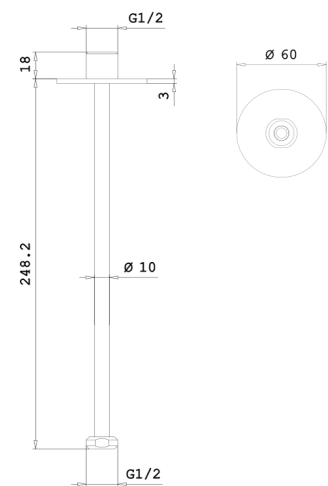

COLLEZIONE LUCE

Braccio doccia

27B31225

Dettagli artigiani per rendere prezioso il tuo bagno

L'armonia perfetta tra design e funzionalità con una doccia dalle forme tonde ed essenziali, pensata per chi cerca un rifugio di pura bellezza. Le sue linee morbide e senza tempo trasformano ogni angolo del tuo bagno in uno spazio di eleganza minimalista, dove ogni dettaglio è pensato per risvegliare i sensi.

Specifiche

- L250 mm
- Ø10 mm
- Sezione tonda
- Rosone tondo
- Acciaio
- Per installazione a soffitto
- Ingresso da 1/2"

Colori disponibili

	05 Brushed Stainless Steel	27B3122505
	08 Polished Stainless Steel	27B3122508
	21 Matte Black	27B3122521
	11 Matte White	27B3122511
	95 Matte Gun Metal PVD	27B3122595
	72 Matte Copper PVD	27B3122572
	67 Matte Brass PVD	27B3122567