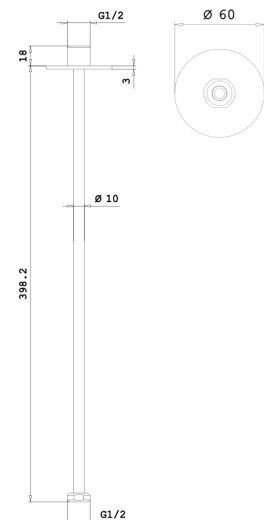

COLLEZIONE LUCE

Braccio doccia

27B31240

Dettagli artigiani per rendere prezioso il tuo bagno

L'armonia perfetta tra design e funzionalità con una doccia dalle forme tonde ed essenziali, pensata per chi cerca un rifugio di pura bellezza. Le sue linee morbide e senza tempo trasformano ogni angolo del tuo bagno in uno spazio di eleganza minimalista, dove ogni dettaglio è pensato per risvegliare i sensi.

Specifiche

- L400 mm
- Ø10 mm
- Sezione tonda
- Rosone tondo
- Acciaio
- Per installazione a soffitto
- Ingresso da 1/2"

Colori disponibili

	05 Brushed Stainless Steel	27B3124005
	08 Polished Stainless Steel	27B3124008
	21 Matte Black	27B3124021
	11 Matte White	27B3124011
	95 Matte Gun Metal PVD	27B3124095
	72 Matte Copper PVD	27B3124072
	67 Matte Brass PVD	27B3124067