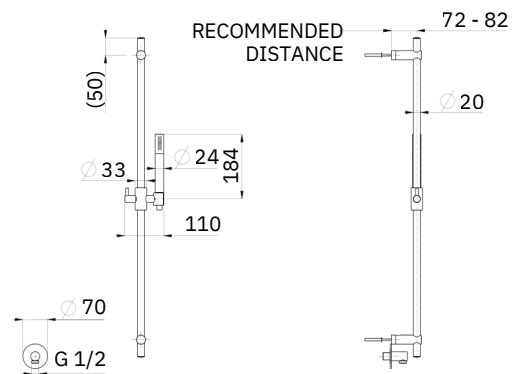

COLLEZIONE LUCE

Set Doccia Saliscendi

27C328--

Dettagli artigiani per rendere prezioso il tuo bagno

L'armonia perfetta tra design e funzionalità con una doccia dalle forme tonde ed essenziali, pensata per chi cerca un rifugio di pura bellezza. Le sue linee morbide e senza tempo trasformano ogni angolo del tuo bagno in uno spazio di eleganza minimalista, dove ogni dettaglio è pensato per risvegliare i sensi.

Specifiche

- Asta saliscendi
- Doccetta INFINITY
Getto pioggia
Ottone
- Flessibile PVC in finitura
Lunghezza 150cm
1/2" conico x 1/2" conico
- Presa acqua
- Rosone tondo

Colori disponibili

	06 Brushed Nickel	27W332--06
	21 Matte Black	27W332--21
	11 Matte White	27W332--11
	95 Matte Gun Metal PVD	27W332--95
	72 Matte Copper PVD	27W332--72
	67 Matte Brass PVD	27W332--67