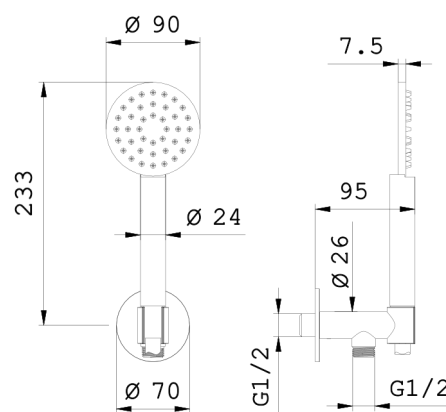

COLLEZIONE LUCE

Composizione 4

27C361--

Dettagli artigiani per rendere prezioso il tuo bagno

L'armonia perfetta tra design e funzionalità con una doccia dalle forme tonde ed essenziali, pensata per chi cerca un rifugio di pura bellezza. Le sue linee morbide e senza tempo trasformano ogni angolo del tuo bagno in uno spazio di eleganza minimalista, dove ogni dettaglio è pensato per risvegliare i sensi.

Specifiche

- Doccetta MOON
- Getto pioggia
- Ottone
- Flessibile in finitura
- Materiale PVC
- Lunghezza 150cm
- 1/2" conico x 1/2" conico
- Presa acqua frontale con supporto per doccetta
- Sistema anticalcare
- Ingresso 1/2"
- Limitatore di portata 9 l/min