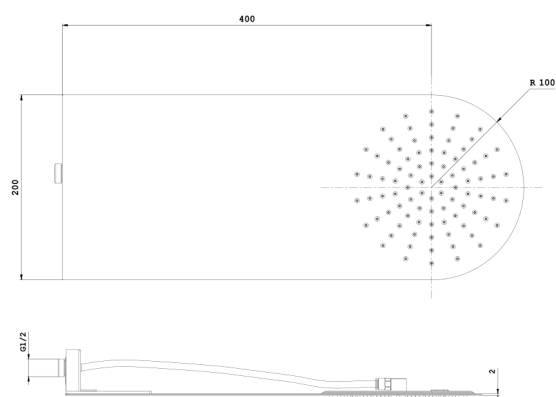

COLLEZIONE LUCE

Soffione a pioggia

27S32950

Dettagli artigiani per rendere prezioso il tuo bagno

L'armonia perfetta tra design e funzionalità con una doccia dalle forme tonde ed essenziali, pensata per chi cerca un rifugio di pura bellezza. Le sue linee morbide e senza tempo trasformano ogni angolo del tuo bagno in uno spazio di eleganza minimalista, dove ogni dettaglio è pensato per risvegliare i sensi.

Specifiche

- L500 mm
- H2 mm
- Acciaio
- Getto pioggia
- Ingresso da 1/2"
- Limitatore di portata 12 l/min a 3 bar

Colori disponibili

	05 Brushed Stainless Steel	27S3295005
	08 Polished Stainless Steel	27S3295008
	21 Matte Black	27S3295021
	11 Matte White	27S3295011