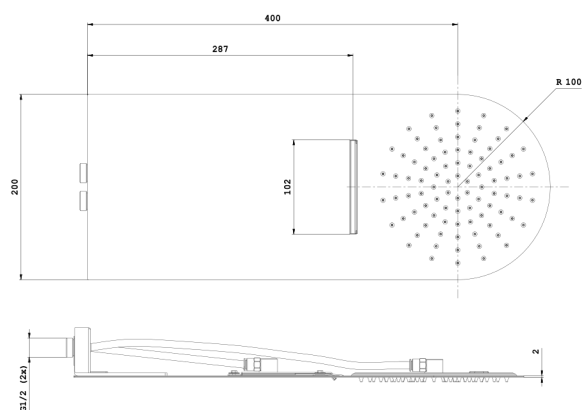

COLLEZIONE LUCE

Soffione a pioggia e cascata

27S33050

Dettagli artigiani per rendere prezioso il tuo bagno

L'armonia perfetta tra design e funzionalità con una doccia dalle forme tonde ed essenziali, pensata per chi cerca un rifugio di pura bellezza. Le sue linee morbide e senza tempo trasformano ogni angolo del tuo bagno in uno spazio di eleganza minimalista, dove ogni dettaglio è pensato per risvegliare i sensi.

Specifiche

- L500 mm
- H2 mm
- Acciaio
- Getto pioggia
- Getto cascata
- Ingresso da 1/2"
- Limitatore di portata 12 l/min a 3 bar

Colori disponibili

	05 Brushed Stainless Steel	27S3305005
	08 Polished Stainless Steel	27S3305008
	21 Matte Black	27S3305021
	11 Matte White	27S3305011