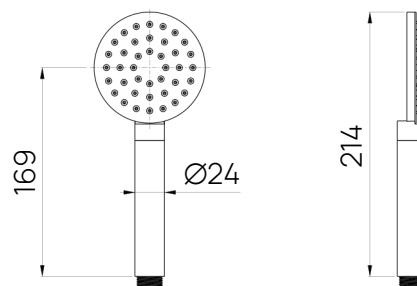

COLLEZIONE LUCE

Doccetta

27W331--

Dettagli artigiani per rendere prezioso il tuo bagno

L'armonia perfetta tra design e funzionalità con una doccia dalle forme tonde ed essenziali, pensata per chi cerca un rifugio di pura bellezza. Le sue linee morbide e senza tempo trasformano ogni angolo del tuo bagno in uno spazio di eleganza minimalista, dove ogni dettaglio è pensato per risvegliare i sensi.

Specifiche

- MOON
- Ottone
- Sistema anticalcare
- Limitatore di portata 9 l/min

Colori disponibili

	06 Brushed Nickel	27W331--06
	01 Chrome	27W331--01
	21 Matte Black	27W331--21
	95 Matte Gun Metal PVD	27W331--95
	72 Matte Copper PVD	27W331--72
	67 Matte Brass PVD	27W331--67