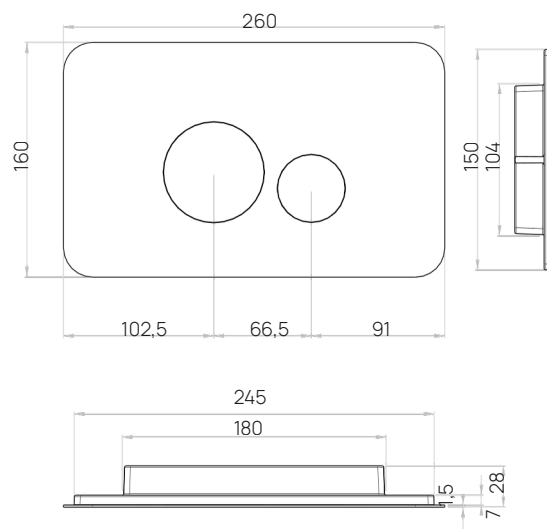

COLLEZIONE LUCE

Placca di Comando per Cassette Scarico

30L515--

Dettagli artigiani per rendere prezioso il tuo bagno

L'armonia perfetta tra design e funzionalità dalle forme tonde ed essenziali, pensata per chi cerca un rifugio di pura bellezza. Le sue linee morbide e senza tempo trasformano ogni angolo del tuo bagno in uno spazio di eleganza minimalista, dove ogni dettaglio è pensato per risvegliare i sensi.

Specifiche

- Comandi a filo
- Doppio comando
- Ottone
- Pulsanti tondi
- Quick fixing, Incastro senza fissaggi a vista
- Compatibile con
 - GEBERIT SIGMA 8cm, SIGMA 12cm
 - TECE
 - VIEGA 2H, 2L, 1F, 1C
 - OLI 74 plus, Expert plus, Quadra plus