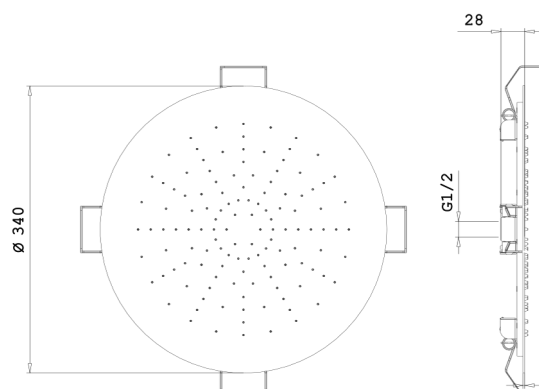

Specifiche

- Ø340 mm
- H2 mm
- Getto pioggia
- Acciaio
- Sistema anticalcare
- Ingresso da 1/2"
- Limitatore di portata 12 l/min a 3 bar

Colori disponibili

	05 Brushed Stainless Steel	47S3453405
	08 Polished Stainless Steel	47S3453408
	21 Matte Black	47S3453421
	11 Matte White	47S3453411
	95 Matte Gun Metal PVD	47S3453495
	72 Matte Copper PVD	47S3453472
	67 Matte Brass PVD	47S3453467