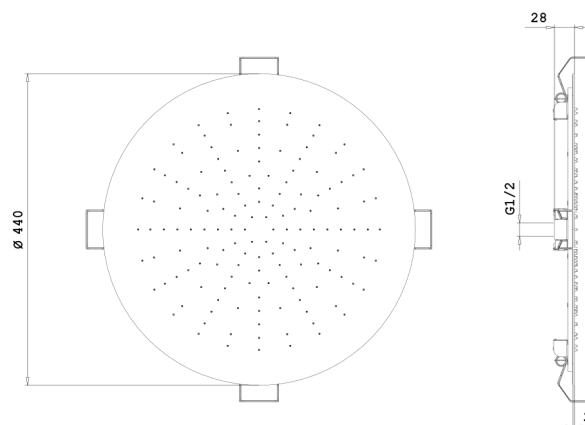

### Specifiche

- Ø440 mm
- H2 mm
- Getto pioggia
- Acciaio
- Sistema anticalcare
- Ingresso da 1/2"
- Limitatore di portata 12 l/min a 3 bar