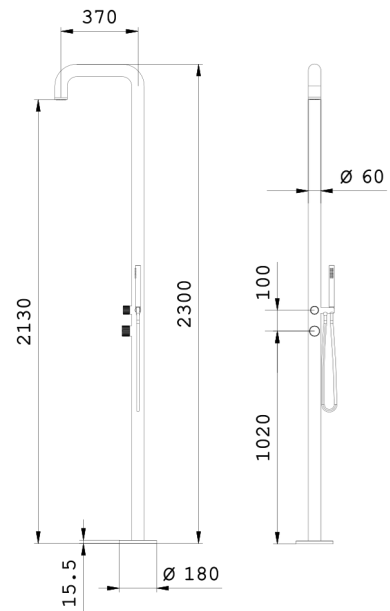

COLLEZIONE OUTDOOR

Colonna doccia Outdoor I Indoor

20Y40002

Dettagli artigiani per rendere prezioso il tuo bagno

La nostra collezione di docce outdoor in acciaio 316L è la fusione perfetta tra resistenza e raffinatezza. Realizzate con un materiale inossidabile di altissima qualità, l'acciaio 316L è il protagonista di una bellezza senza tempo: resistente alla corrosione, alle intemperie e agli agenti atmosferici, mantenendo sempre intatta la sua lucentezza. Non solo un'alleata perfetta per gli spazi esterni, ma un'icona di stile anche per l'interno della tua casa, grazie alla sua versatilità.

Specifiche

- Colonna doccia Ø60 mm
- Rubinetto progressivo
- Deviatore
- Maniglie cilindriche
- Soffione a incasso Ø60 mm
- Doccetta cilindrica
- Flessibile Doppia Aggraffatura
Lunghezza 150 cm
1/2" conico x 1/2" conico
- Fischer per ancoraggio a terra
- Limitatore di portata 12 l/min
- Acciaio Inox 316L
- Cartuccia 27W6213500
- Cartuccia 27W6222500

Colori disponibili

83 Brushed Stainless Steel 316L

20Y4000283