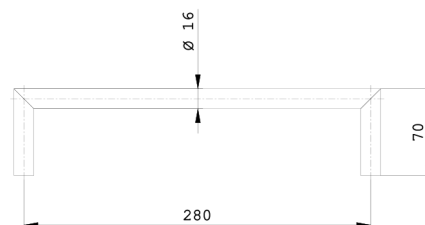

### Specifiche

- Portasalviette tondo
- Interasse 280mm
- Installazione a parete