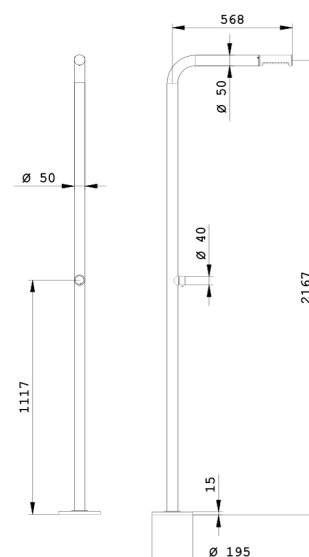

Specifiche

- Colonna doccia Ø50 mm
- Rubinetto d'arresto monoacqua
- Maniglia cilindrica con leva
- Soffione a incasso
- Fischer per ancoraggio a terra
- Limitatore di portata 12 l/min
- Acciaio Inox 316L
- Cartuccia 27W6180000