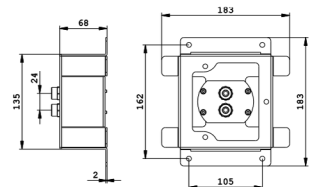

SUPPORTO COLONNA DOCCIA CON INNESTO RAPIDO

Shower column support with quick coupling / Support de colonnededoucheavec raccord rapide / Soporte de columna de ducha con enganche rápido / Duschsäulenhalterung mit Schnellkupplung

70 U396 BA 00